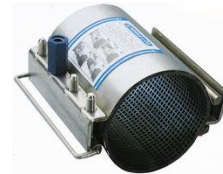

Zur Preisliste 

Ludwig Behrens KG

Großhandel für Gas- und Wasserwerksbedarf

Eifelstr. 21, 81677 München, Tel.089/31215778, Fax 089/31215779
eMail: info@ludwig-behrens.de, Internet: www.ludwig-behrens.de

Artikelnummer	Artikelbezeichnung	Preis / Stück €
gds2uk080	Dichtschele 2-teilig kurz DN 80 universal passend für AD Ø 89 - 98mm Baulänge 145mm	131,25
gds2uk100	Dichtschele 2-teilig kurz DN 100 universal passend für AD Ø 108 - 118mm Baulänge 150mm	151,20
gds2uk125	Dichtschele 2-teilig kurz DN 125 universal passend für AD Ø 133 - 144mm Baulänge 160mm	201,60
gds2uk150	Dichtschele 2-teilig kurz DN 150 universal passend für AD Ø 159 - 170mm Baulänge 165mm	249,90
gds2uk200	Dichtschele 2-teilig kurz DN 200 universal passend für AD Ø 216 - 225mm Baulänge 185mm	261,45
<hr/>		
gds2ul040	Dichtschele 2-teilig lang DN 40 universal passend für AD Ø 48 - 56mm Baulänge 205mm	112,35
gds2ul050	Dichtschele 2-teilig lang DN 50 universal passend für AD Ø 60 - 68mm Baulänge 205mm	112,35
gds2ul065	Dichtschele 2-teilig lang DN 65 universal passend für AD Ø 76 - 87mm Baulänge 240mm	163,80
gds2ul080	Dichtschele 2-teilig lang DN 80 universal passend für AD Ø 89 - 98mm Baulänge 215mm	185,85
gds2ul100	Dichtschele 2-teilig lang DN 100 universal passend für AD Ø 108 - 118mm Baulänge 240mm	234,15
gds2ul125	Dichtschele 2-teilig lang DN 125 universal passend für AD Ø 133 - 144mm Baulänge 240mm	304,50
gds2ul150	Dichtschele 2-teilig lang DN 150 universal passend für AD Ø 159 - 170mm Baulänge 265mm	364,35
gds2ul200	Dichtschele 2-teilig lang DN 200 universal passend für	588,00